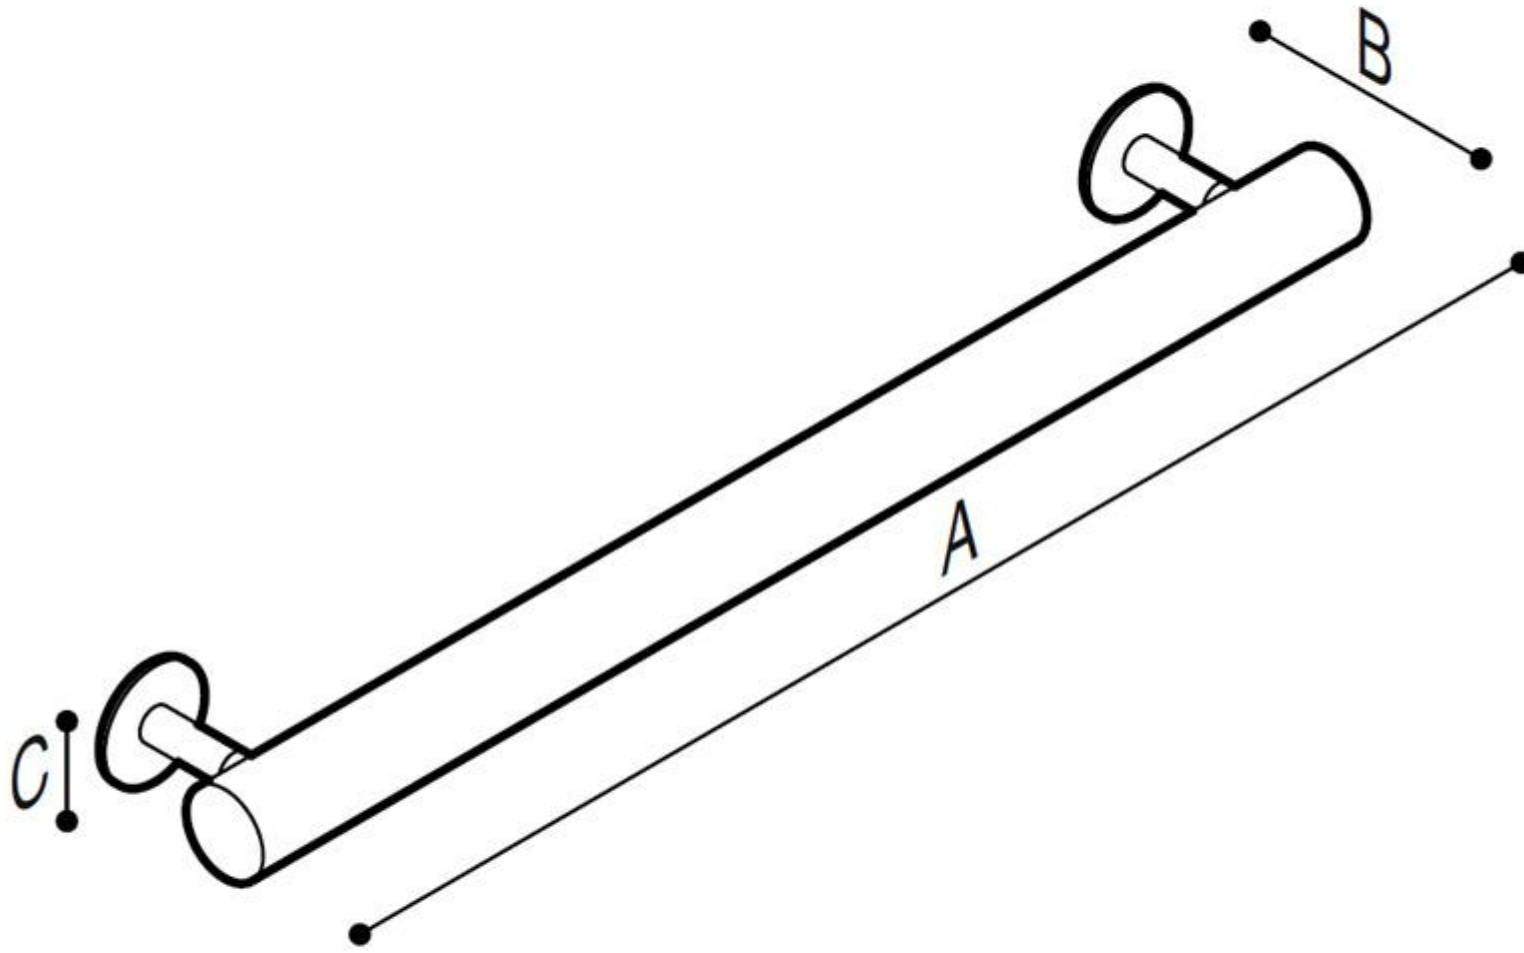

BARRE D'APPUI HOTEL

Barre de sécurité droite, porte-serviettes. Fabriqué en acier inoxydable avec finition polie, également idéal pour une utilisation comme sèche-serviettes.

Cette poignée en acier inoxydable est idéale pour une utilisation dans les douches et les sanitaires, pour une sécurité maximale pour l'utilisateur.

- Application: maisons privées, résidences-services, centres de soins et hôtels, etc....
- Dimensions : A1 (mm) 406 (03)
559 (04)
863 (06)
- Capacité de charge: verticale 150 kg

BARRE D'APPUI HOTEL

Artn°	AxBxC (mm)	poids	Charge
G99UAS03	457x70x51	0.60	
G99UAS04	610x70x51	0.80	
G99UAS06	914x70x51	1.10	